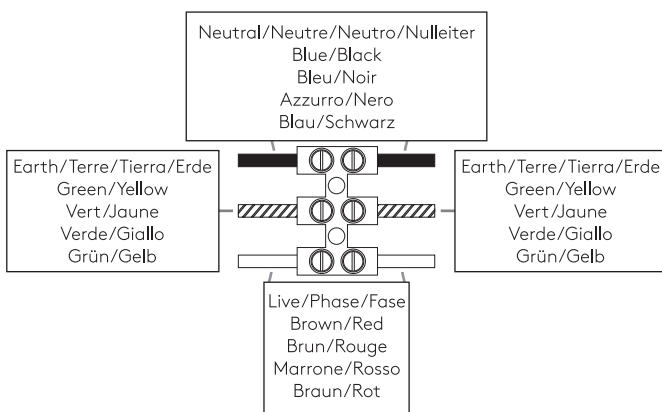

# Homefield 160

astro

GB

Please read the instructions carefully before commencing assembly

Live: Normally Brown / Red  
Neutral: Normally Blue / Black  
Earth: Normally Green / Yellow

IT

Leggere attentamente le istruzioni prima di cominciare l'assemblaggio

Cavo positivo: normalmente marrone o rosso  
Cavo neutro: normalmente blu o nero  
Cavo terra: normalmente verde o giallo

FR

Lire attentivement les instructions avant de commencer le montage

Phase: Normalement Brun / Rouge  
Neutre: Normalement Bleu / Noir  
Terre: Normalement Vert / Jaune

DE

Lesen sie bitte die anweisungen sorgfältig durch, bevor sie mit dem zusammenbauen beginnen

Phase: Normalerweise Braun / Rot  
Nulleiter: Normalerweise Blau / Schwarz  
Erde: Normalerweise Grün / Gelb

### Turn Off Power

Couper Le Courant! / Spegnere La Corrente! /  
Strom Abshaken!

2

3

4

5

6

7