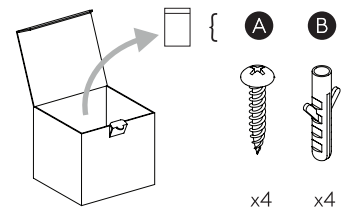

For Wall Use Only
Usage mural uniquement
Solo per uso a parete
Nur zur Verwendung als Wandleuchte