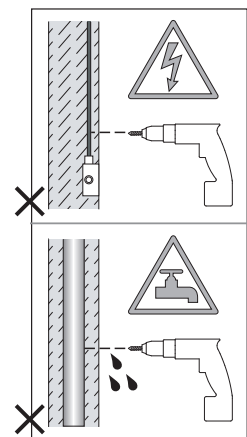

Cavo positivo: normalmente marrone o rosso  
Cavo neutro: normalmente blu o nero  
Cavo terra: normalmente verde o giallo

FR

Lire attentivement les instructions avant de commencer le montage

Phase: Normalement Brun / Rouge  
Neutre: Normalement Bleu / Noir  
Terre: Normalement Vert / Jaune

DE

Lesen sie bitte die anweisungen sorgfältig durch, bevor sie mit dem zusammenbauen beginnen

Phase: Normalerweise Braun / Rot  
Nulleiter: Normalerweise Blau / Schwarz  
Erde: Normalerweise Grün / Gelb